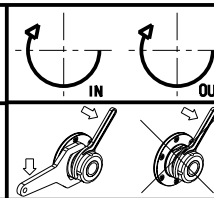

Cod. MT	TAGLIA Size Masse	I	RPM	Coppia Max Max Torque Max Drehmoment	Lubrificazione int. Coolant through Innenkuehlung	Lubrificazione est. Ext. coolant Aussenkuehlung
MSL0060140	C4	1:1	6000	105Nm	-	X
MSL0060240	C4	1:1	6000	105Nm	P=70bar	X

CMZ

MOD: TL25AM/AMS/BM/BMS - TL20M/MS/TM - TA15-20-25-30M/Y/MS/MY/YS 12ST. - TC15-20-25-30-35M/Y/MS/MY/YS 12ST./16ST.
TD15-20-25-30-35-45-55M/Y/MS/MY/YS 12ST./16ST.

MODULO MOTORIZZATO RADIALE MT CAPTO

Radial driven tool MT CAPTO

Radial angetriebenes Werkzeug MT CAPTO

M.T. srl

Via Casino Albini 480
Tel. 0541/956034-957884
Fax 0541/956341

47842 S. GIOVANNI IN M. (RN)
e-mail: mtma@mtmarchetti.com
http://www.mtmarchetti.com

CMZ010-B-40

Subject to change without notice.

09/2024