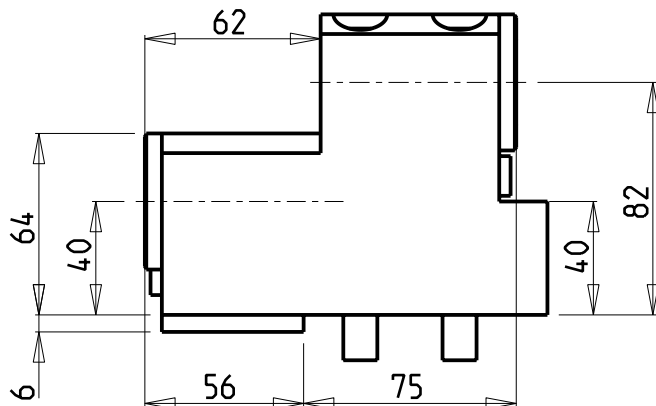

VERSIONE DESTRA (RC)
RIGHT VERSION (RC)
RECHTE-VERSION (RC)

VERSIONE SINISTRA (LC)
LEFT VERSION (LC)
LINKE-VERSION (LC)

**PER ORDINARE LA VERSIONE SX
AGGIUNGERE "LC" AL CODICE IN TABELLA.
ES: MSL0564020 DIVENTA MSL0564020LC**

**TO ORDER LEFT VERSION
ADD A "LC" IN THE CODE-CHARTS.
EXAMPLE: MSL0564020 BECOMES MSL0564020LC**

**UM DIE LINKE-VERSION ZU BESTELLEN, BEI DER
ARTIKELBEZEICHNUNG "LC" HINZUFUEGEN.
BEISPIEL: MSL0564020 WIRD DANN MSL0564020LC**

| Cod. MT | N°Utensili N°Tools N°werkzeuge | Lubrificazione int. Coolant through Innenkuehlung | Lubrificazione est. Ext. coolant Aussenkuehlung | TAGLIA Size Masse |
|------------|--------------------------------------|---|---|-------------------------|
| MSL0564020 | 1+1 | X | X | C4 |