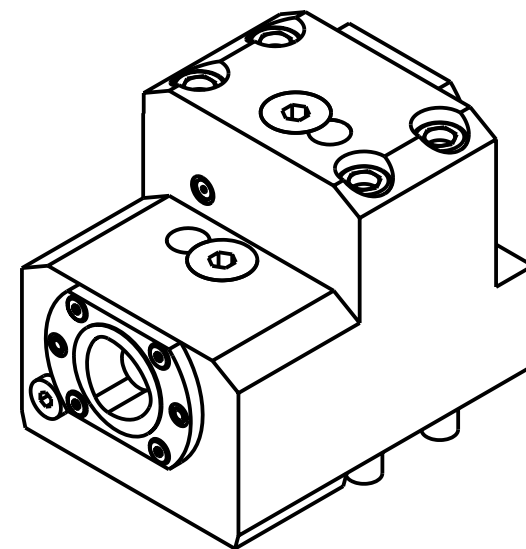

VERSIONE DESTRA (RC)
RIGHT VERSION (RC)
RECHTE-VERSION (RC)

VERSIONE SINISTRA (LC)
LEFT VERSION (LC)
LINKE-VERSION (LC)

**PER ORDINARE LA VERSIONE SX
AGGIUNGERE "LC" AL CODICE IN TABELLA.
ES: MSL0564020 DIVENTA MSL0564020LC**

**TO ORDER LEFT VERSION
ADD A "LC" IN THE CODE-CHARTS.
EXAMPLE: MSL0564020 BECOMES MSL0564020LC**

**UM DIE LINKE-VERSION ZU BESTELLEN, BEI DER
ARTIKELBEZEICHNUNG "LC" HINZUFUEGEN.
BEISPIEL: MSL0564020 WIRD DANN MSL0564020LC**

| Cod. MT | N°Utensili N°Tools N°werkzeuge | Lubrificazione int. Coolant through Innenkuehlung | Lubrificazione est. Ext. coolant Aussenkuehlung | TAGLIA Size Masse |
|------------|--------------------------------------|---|---|-------------------------|
| MSL0564020 | 1+1 | X | X | C4 |