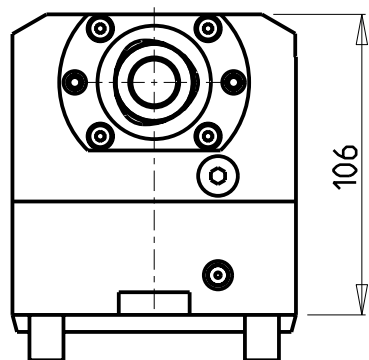

VERSIONE DESTRA (RC)
RIGHT VERSION (RC)
RECHTE-VERSION (RC)

VERSIONE SINISTRA (LC)
LEFT VERSION (LC)
LINKE-VERSION (LC)

**PER ORDINARE LA VERSIONE SX
AGGIUNGERE "LC" AL CODICE IN TABELLA.
ES: MSL0564020 DIVENTA MSL0564020LC**

**TO ORDER LEFT VERSION
ADD A "LC" IN THE CODE-CHARTS.
EXAMPLE: MSL0564020 BECOMES MSL0564020LC**

**UM DIE LINKE-VERSION ZU BESTELLEN, BEI DER
ARTIKELBEZEICHNUNG "LC" HINZUFUEGEN.
BEISPIEL: MSL0564020 WIRD DANN MSL0564020LC**

| Cod. MT | N°Utensili N°Tools N°werkzeuge | Lubrificazione int. Coolant through Innenkuehlung | Lubrificazione est. Ext. coolant Aussenkuehlung | TAGLIA Size Masse |
|------------|--------------------------------------|---|---|-------------------------|
| MSL0564020 | 1+1 | X | X | C4 |