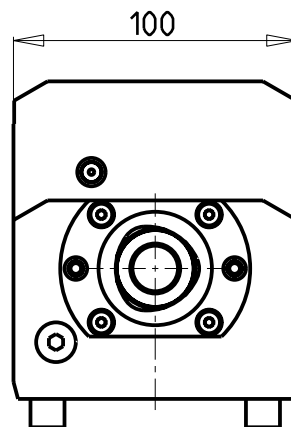

VERSIONE DESTRA (RC)
RIGHT VERSION (RC)
RECHTE-VERSION (RC)

VERSIONE SINISTRA (LC)
LEFT VERSION (LC)
LINKE-VERSION (LC)

**PER ORDINARE LA VERSIONE SX
AGGIUNGERE "LC" AL CODICE IN TABELLA.
ES: MSL0564020 DIVENTA MSL0564020LC**

**TO ORDER LEFT VERSION
ADD A "LC" IN THE CODE-CHARTS.
EXAMPLE: MSL0564020 BECOMES MSL0564020LC**

**UM DIE LINKE-VERSION ZU BESTELLEN, BEI DER
ARTIKELBEZEICHNUNG "LC" HINZUFUEGEN.
BEISPIEL: MSL0564020 WIRD DANN MSL0564020LC**

| Cod. MT | N°Utensili N°Tools N°werkzeuge | Lubrificazione int. Coolant through Innenkuehlung | Lubrificazione est. Ext. coolant Aussenkuehlung | TAGLIA Size Masse |
|------------|--------------------------------------|---|---|-------------------------|
| MSL0564020 | 1+1 | X | X | C4 |