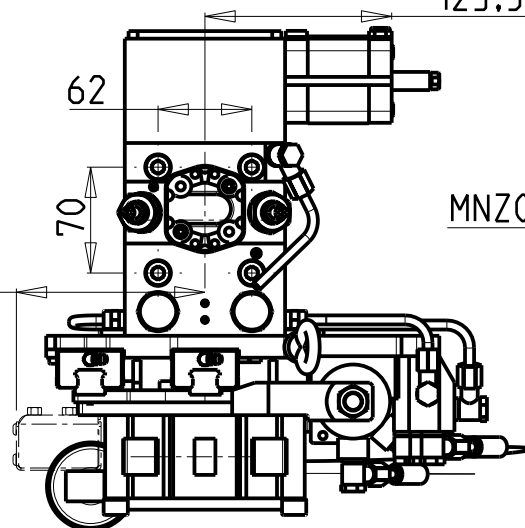

- # CON GESTIONE ELETTRONICA
APERTURA COMPLETA DELLA LUNETTA
- # With Electronic control of steady
rest arms complete opening
- # Mit vollständiger elektronischer
Öffnungsbedienung der Luenette

Cod. MT	I	RPM	Lubr. esterna Ext. coolant Aussenkuehlung
MNZ0310300	1:1	6000	X
# MNZ0310300EU	1:1	6000	X
# MNZ0310300US	1:1	6000	X
# MNZ0310300JP	1:1	6000	X

EUROPE - AFRICA -
MIDDLE EAST - NORTH ASIA

USA - CANADA - MEXICO -
AUSTRALIA - SOUTH ASIA

JAPAN

Only for
MNZ0310300JP

DMG-MORI
NZ1500/2000 - NZX1500/2000

MODULO MOTORIZZATO PER LUNETTA RETRATTILE (TAGLIA 1)
Driven toolholder for sliding steady rest (Size 1)
Luenettenwerkzeug zurueck versetzte Version (Grossse 1)