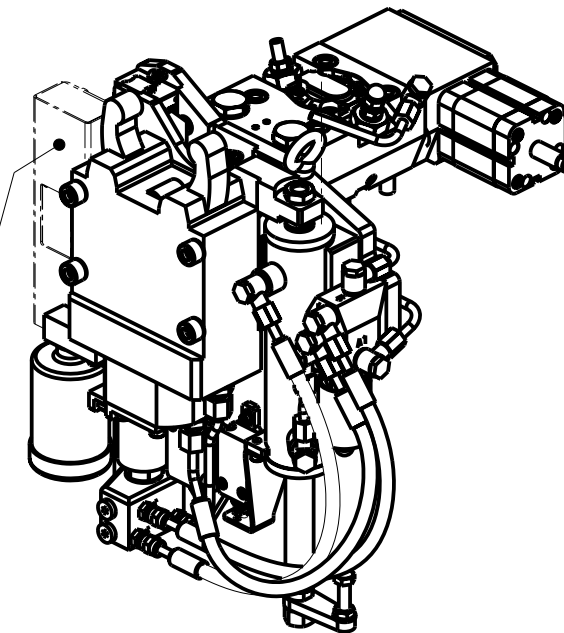

- # CON GESTIONE ELETTRONICA
APERTURA COMPLETA DELLA LUNETTA
- # With Electronic control of steady
rest arms complete opening
- # Mit vollständiger elektronischer
Öffnungsbedienung der Luenette

Cod. MT	I	RPM	Lubr. esterna Ext. coolant Aussenkuehlung
MNZ0310300	1:1	6000	X
# MNZ0310300EU	1:1	6000	X
# MNZ0310300US	1:1	6000	X
# MNZ0310300JP	1:1	6000	X

EUROPE - AFRICA -
MIDDLE EAST - NORTH ASIA

USA - CANADA - MEXICO -
AUSTRALIA - SOUTH ASIA

JAPAN

Only for
MNZ0310300JP

DMG-MORI
NZ1500/2000 - NZX1500/2000

MODULO MOTORIZZATO PER LUNETTA RETRATTILE (TAGLIA 1)
Driven toolholder for sliding steady rest (Size 1)
Luenettenwerkzeug zurueck versetzte Version (Grossse 1)