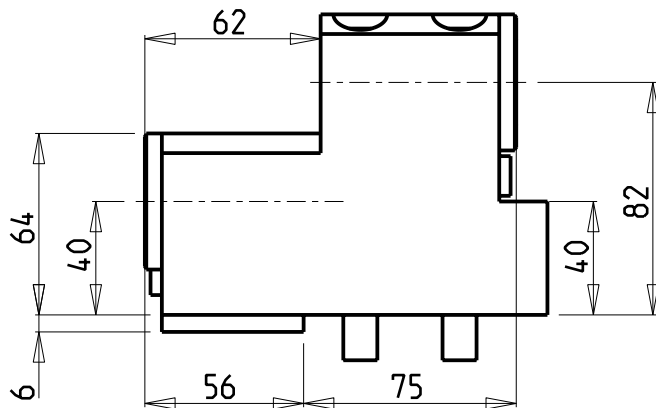

VERSIONE DESTRA (RC)
RIGHT VERSION (RC)
RECHTE-VERSION (RC)

VERSIONE SINISTRA (LC)
LEFT VERSION (LC)
LINKE-VERSION (LC)

**PER ORDINARE LA VERSIONE SX
AGGIUNGERE "LC" AL CODICE IN TABELLA.
ES: MSL0564020 DIVENTA MSL0564020LC**

**TO ORDER LEFT VERSION
ADD A "LC" IN THE CODE-CHARTS.
EXAMPLE: MSL0564020 BECOMES MSL0564020LC**

**UM DIE LINKE-VERSION ZU BESTELLEN, BEI DER
ARTIKELBEZEICHNUNG "LC" HINZUFUEGEN.
BEISPIEL: MSL0564020 WIRD DANN MSL0564020LC**

Cod. MT	N°Utensili N°Tools N°Werkzeuge	Lubrificazione int. Coolant through Innenkuehlung	Lubrificazione est. Ext. coolant Aussenkuehlung	TAGLIA Size Masse
MSL0564020	1+1	X	X	C4

DMG-MORI

MOD: SL-ZL200/203/204/250/253/254(MC-SMC) SL2500Y DL-ZL200/250(MC)