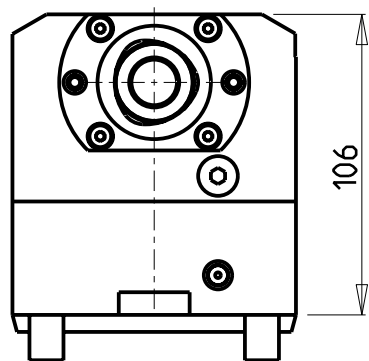

VERSIONE DESTRA (RC)
RIGHT VERSION (RC)
RECHTE-VERSION (RC)

VERSIONE SINISTRA (LC)
LEFT VERSION (LC)
LINKE-VERSION (LC)

**PER ORDINARE LA VERSIONE SX
AGGIUNGERE "LC" AL CODICE IN TABELLA.
ES: MSL0564020 DIVENTA MSL0564020LC**

**TO ORDER LEFT VERSION
ADD A "LC" IN THE CODE-CHARTS.
EXAMPLE: MSL0564020 BECOMES MSL0564020LC**

**UM DIE LINKE-VERSION ZU BESTELLEN, BEI DER
ARTIKELBEZEICHNUNG "LC" HINZUFUEGEN.
BEISPIEL: MSL0564020 WIRD DANN MSL0564020LC**

Cod. MT	N°Utensili N°Tools N°Werkzeuge	Lubrificazione int. Coolant through Innenkuehlung	Lubrificazione est. Ext. coolant Aussenkuehlung	TAGLIA Size Masse
MSL0564020	1+1	X	X	C4

DMG-MORI

MOD: SL-ZL200/203/204/250/253/254(MC-SMC) SL2500Y DL-ZL200/250(MC)