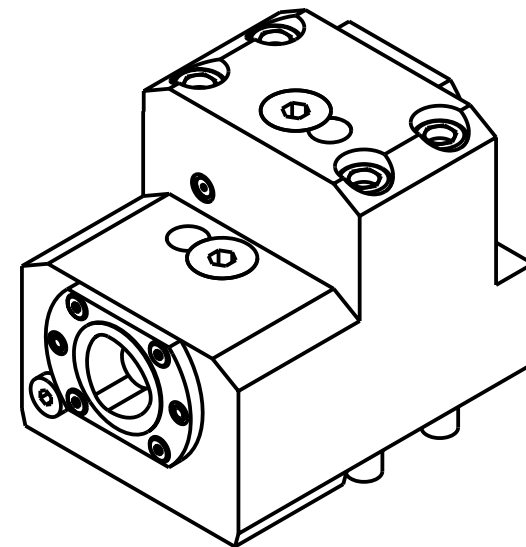

VERSIONE DESTRA (RC)
RIGHT VERSION (RC)
RECHTE-VERSION (RC)

VERSIONE SINISTRA (LC)
LEFT VERSION (LC)
LINKE-VERSION (LC)

**PER ORDINARE LA VERSIONE SX
AGGIUNGERE "LC" AL CODICE IN TABELLA.
ES: MSL0564020 DIVENTA MSL0564020LC**

**TO ORDER LEFT VERSION
ADD A "LC" IN THE CODE-CHARTS.
EXAMPLE: MSL0564020 BECOMES MSL0564020LC**

**UM DIE LINKE-VERSION ZU BESTELLEN, BEI DER
ARTIKELBEZEICHNUNG "LC" HINZUFUEGEN.
BEISPIEL: MSL0564020 WIRD DANN MSL0564020LC**

Cod. MT	N°Utensili N°Tools N°Werkzeuge	Lubrificazione int. Coolant through Innenkuehlung	Lubrificazione est. Ext. coolant Aussenkuehlung	TAGLIA Size Masse
MSL0564020	1+1	X	X	C4

DMG-MORI

MOD: SL-ZL200/203/204/250/253/254(MC-SMC) SL2500Y DL-ZL200/250(MC)

PORTAUTENSILE ASSIALE BISPORGENTE MT CAPTO

Axial opposite face twin static tool MT CAPTO

Axial Halter halb vorspringend mit MT CAPTO

Subject to change without notice.

M.T. srl

Via Casino Albini 480
Tel. 0541/956034-957884
Fax 0541/956341