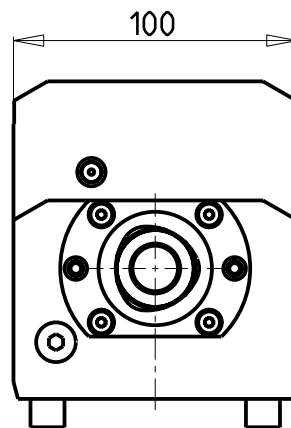

VERSIONE DESTRA (RC)
RIGHT VERSION (RC)
RECHTE-VERSION (RC)

VERSIONE SINISTRA (LC)
LEFT VERSION (LC)
LINKE-VERSION (LC)

**PER ORDINARE LA VERSIONE SX
AGGIUNGERE "LC" AL CODICE IN TABELLA.
ES: MSL0564020 DIVENTA MSL0564020LC**

**TO ORDER LEFT VERSION
ADD A "LC" IN THE CODE-CHARTS.
EXAMPLE: MSL0564020 BECOMES MSL0564020LC**

**UM DIE LINKE-VERSION ZU BESTELLEN, BEI DER
ARTIKELBEZEICHNUNG "LC" HINZUFUEGEN.
BEISPIEL: MSL0564020 WIRD DANN MSL0564020LC**

Cod. MT	N°Utensili N°Tools N°Werkzeuge	Lubrificazione int. Coolant through Innenkuehlung	Lubrificazione est. Ext. coolant Aussenkuehlung	TAGLIA Size Masse
MSL0564020	1+1	X	X	C4

DMG-MORI

MOD: SL-ZL200/203/204/250/253/254(MC-SMC) SL2500Y DL-ZL200/250(MC)