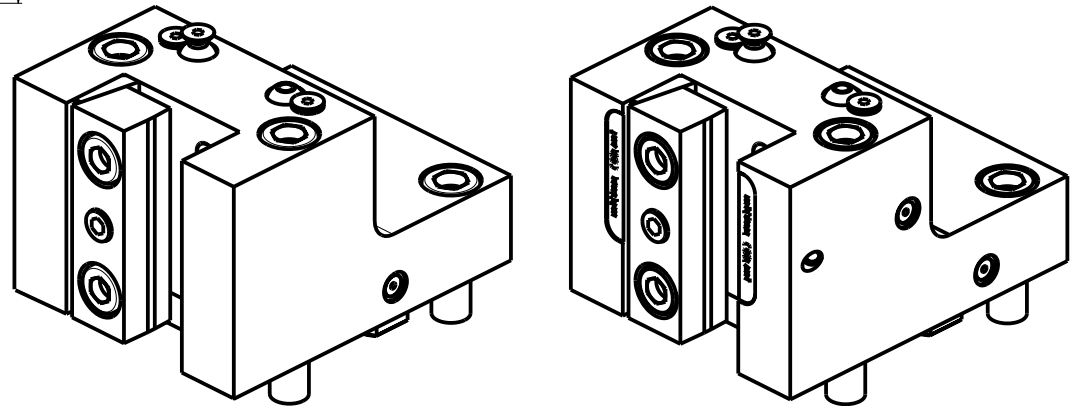

DW 01422510

Cod. MT	N°Utensili N°Tools N°Werkzeuge	Reversibile lato mandrino/contromandrino Reversible sub/main spindle side Umkehrbare Spindel-seite/ Gegenspindel-seite	Lubrificazione int. Coolant through Innenkuehlung	Lubrificazione est. Ext. coolant Aussenkuehlung	Misure Dimensions Masse	L	B	H
DW04282500	1	X	-	X	mm	81	25	25
DW04282540	1	X	-	X	Inch	81	1"	1"
DW01422510	1	X	P=70bar	X	mm	70	25	25

NEW

GOODWAY
 MOD: GTX2000/2600 12ST. - GTZ2000/2600 12ST. - GS2000/2800/3300 16ST. - GMT2000 - GMS2000 15ST.
 GLS2800/3300 12ST. - GTH2000/2600 12ST.

PORTAUTENSILE RADIALE SINGOLO QD=25mm / QD=1" H=75mm
 Radial single static tool QD=25mm / QD=1" H=75mm
 Radial Single-Werkzeughalter QD=25mm / QD=1" H=75mm