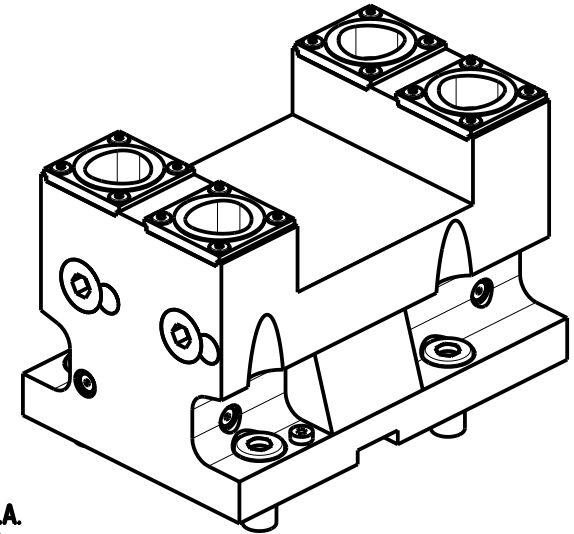

**PER ORDINARE LA VERSIONE SX
AGGIUNGERE "LC" AL CODICE IN TABELLA.
ES: MNL0464010 DIVENTA MNL0464010LC**

**TO ORDER LEFT VERSION
ADD A "LC" IN THE CODE-CHARTS.
EXAMPLE: MNL0464010 BECOMES MNL0464010LC**

**UM DIE LINKE-VERSION ZU BESTELLEN, BEI DER
ARTIKELBEZEICHNUNG "LC" HINZUFUEGEN.
BEISPIEL: MNL0464010 WIRD DANN MNL0464010LC**

Cod. MT	N°Utensili N°Tools N°Werkzeuge	Lubrificazione int. Coolant through Innenkuehlung	TAGLIA Size Masse
GDW0403240	4	X	C3

GOODWAY
MOD: GS2000/2600/2800/3000/3300/3600/4000 12ST.

PORTAUTENSILE RADIALE DOPPIO SOVRAPPOSTO 2+2 POSIZIONI MT CAPTO
Radial double 2+2 upright position static tool MT CAPTO
Radial Doppel-Werkzeughalter 2+2 Positionen ueberlagert MT CAPTO