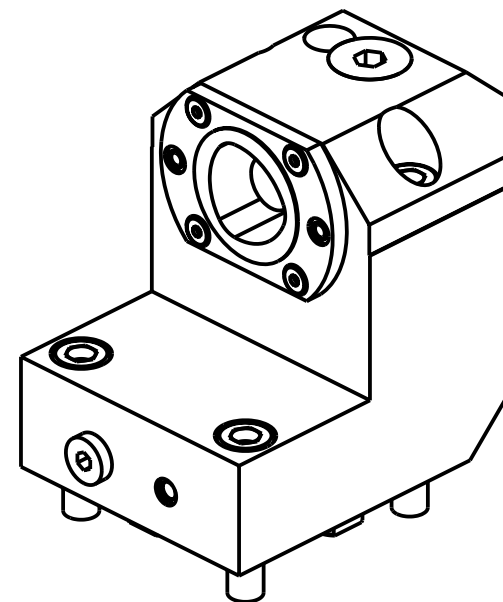

PER ORDINARE LA VERSIONE SX
AGGIUNGERE "LC" AL CODICE IN TABELLA.
ES: DW02434010 DIVENTA DW02434010LC

TO ORDER LEFT VERSION
ADD A "LC" IN THE CODE-CHARTS.
EXAMPLE: DW02434010 BECOMES DW02434010LC

UM DIE LINKE-VERSION ZU BESTELLEN, BEI DER
ARTIKELBEZEICHNUNG "LC" HINZUFUEGEN.
BEISPIEL: DW02434010 WIRD DANN DW02434010LC

Cod. MT	Lubrificazione int. Coolant through Innenkuehlung	Lubrificazione est. Ext. coolant Aussenkuehlung	Reversibile lato mandrino/contromandrino Reversible sub/main spindle side Umkehrbare Spindel-seite/ Gegenspindel-seite	TAGLIA Size Masse
DW02434010	X	X	X	C4

GOODWAY
MOD: GTX2000/2600 16ST. - GTZ2000/2600 16ST.

PORTAUTENSILE ASSIALE SINGOLO ARRETRATO MT CAPTO
Axial rear-set boring single static tool MT CAPTO
Axial Single-Werkzeughalter zurueckversetzt MT CAPTO