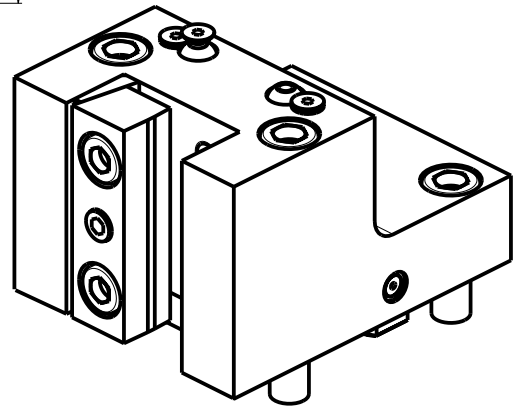

DW 01422510

Cod. MT	N°Utensili N°Tools N°Werkzeuge	Reversibile lato mandrino/contromandrino Reversible sub/main spindle side Umkehrbare Spindel-seite/ Gegenspindel-seite	Lubrificazione int. Coolant through Innenkuehlung	Lubrificazione est. Ext. coolant Aussenkuehlung	Misure Dimensions Masse	L	B	H
DW04282500	1	X	-	X	mm	81	25	25
DW04282540	1	X	-	X	Inch	81	1"	1"
DW01422510	1	X	P=70bar	X	mm	70	25	25

NEW

HAAS  
MOD: ST20/25/28/30/35 (BMT65) - DS30 (BMT65)

PORTAUTENSILE RADIALE SINGOLO QD=25mm / QD=1" H=75mm  
Radial single static tool QD=25mm / QD=1" H=75mm  
Radial Single-Werkzeughalter QD=25mm / QD=1" H=75mm