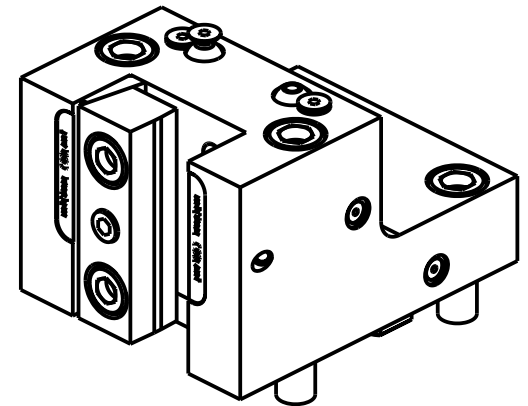

DW 01422510

Cod. MT	N°Utensili N°Tools N°Werkzeuge	Reversibile lato mandrino/contromandrino Reversible sub/main spindle side Umkehrbare Spindel-seite/ Gegenspindel-seite	Lubrificazione int. Coolant through Innenkuehlung	Lubrificazione est. Ext. coolant Aussenkuehlung	Misure Dimensions Masse	L	B	H
DW04282500	1	X	-	X	mm	81	25	25
DW04282540	1	X	-	X	Inch	81	1"	1"
DW01422510	1	X	P=70bar	X	mm	70	25	25

NEW

HAAS  
MOD: ST20/25/28/30/35 (BMT65) - DS30 (BMT65)

PORTAUTENSILE RADIALE SINGOLO QD=25mm / QD=1" H=75mm  
Radial single static tool QD=25mm / QD=1" H=75mm  
Radial Single-Werkzeughalter QD=25mm / QD=1" H=75mm