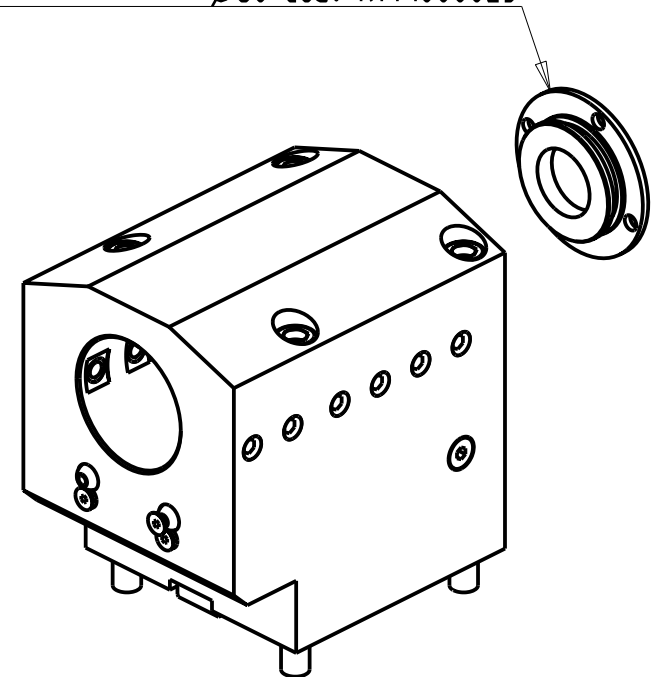

KIT ADDUZIONE INTERNA (OPZIONALE)
 KIT FOR INTERNAL COOLANT (OPTIONAL)
 KIT FUER INTERNE KUEHLMITTELZUFUHR (OPTIONAL)
 Ø60 cod. KIT1000025

Cod. MT	N°Utensili N°Tools N°Werkzeuge	Lubrificazione int. opzionale Coolant through optional Innenkuehlung Optional	Lubrificazione est. Ext. coolant Aussenkuehlung	Misure Dimensions Masse	D
DW03746000	1	X	X	mm	60

HW ACHEON
 VT950/1150 - HI-TECH 750 - HI-TECH 850
 PORTAUTENSILE ASSIALE PER BARENO Ø60mm H=110mm
 Axial single boring bar holder Ø60mm H=110mm
 Axial Bohrhalter Ø60mm H=110mm

M.T. srl
 Via Casino Albini 480
 Tel. 0541/956034-957884
 Fax 0541/956341
 47842 S. GIOVANNI IN M. (RN)
 e-mail: mtma@mtmarchetti.com
 http://www.mtmarchetti.com