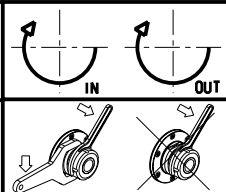

Cod. MT	Mandrino Spindle Spindel	I	RPM	Coppia Max Max Torque Max Drehmoment	Lubrificazione est. Ext. coolant Aussenkuehlung	CHIAVI NON INCLUSE Keys not included Schluessel nicht einbegriffen	
KIA0020125	ER25	1:1	6000	32Nm	X	CHSTER25	OKU0290009 ■

- Chiave inclusa
- Key included
- Schluessel inbegriffen

HYUNDAI-W IA (KIA)  
 MOD: E160LM - E200M - SKT100M - SKT160LM  
 MODULO MOTORIZZATO ASSIALE VD130  
 Axial driven tool VD130  
 Axial angetriebenes Werkzeug VD130