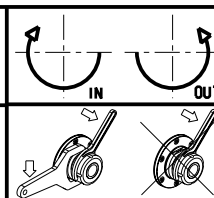

M.T. srl
Via Casino Albini 480
Tel. 0541/956034-957884
Fax 0541/956341
47842 S. GIOVANNI IN M. (RN)
e-mail: mtma@mtmarchetti.com
http://www.mtmarchetti.com