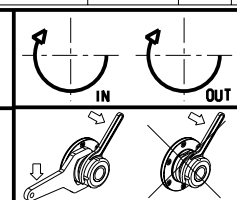

HYUNDAI-WIA (KIA)
MOD: SKT160TTMS/TTSY - LM1600TTMS/TTSY - SKT180TTMS/TTSY - LM1800TTMS/TTSY - L160/230LMSA - SE2600M
HD2200-2600M/Y/SY (BMT55)

MODULO MOTORIZZATO ASSIALE H=85mm
Axial driven tool H=85mm
Axial angetriebenes Werkzeug H=85mm

M.T. srl
Via Casino Albini 480
Tel. 0541/956034-957884
Fax 0541/956341
47842 S. GIOVANNI IN M. (RN)
e-mail: mtma@mtmarchetti.com
http://www.mtmarchetti.com