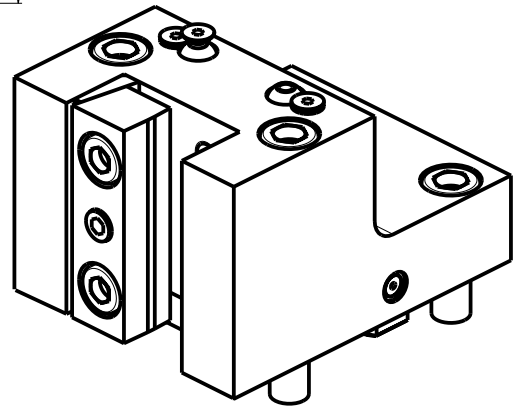

DW 014 22510

Cod. MT	N°Utensili N°Tools N°Werkzeuge	Reversibile lato mandrino/contromandrino Reversible sub/main spindle side Umkehrbare Spindel-seite/ Gegenspindel-seite	Lubrificazione int. Coolant through Innenkuehlung	Lubrificazione est. Ext. coolant Aussenkuehlung	Misure Dimensions Masse	L	B	H
DW04282500	1	X	-	X	mm	81	25	25
DW04282540	1	X	-	X	Inch	81	1"	1"
DW01422510	1	X	P=70bar	X	mm	70	25	25