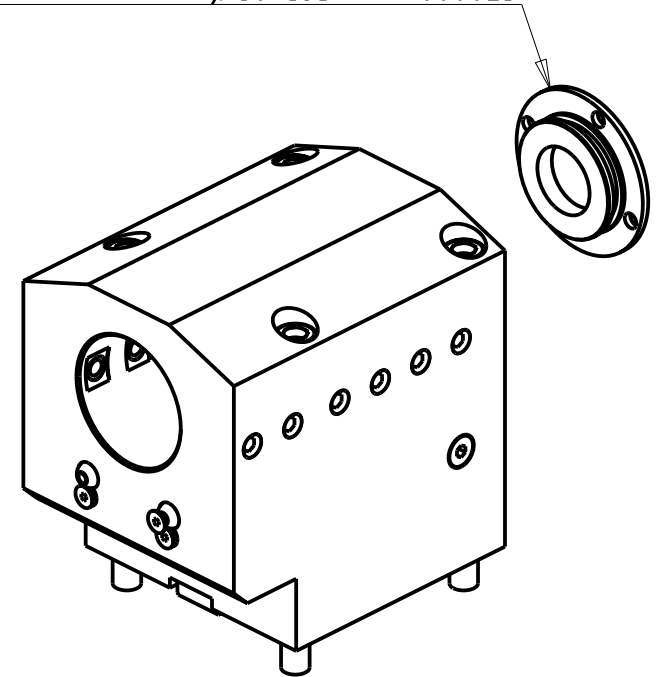

KIT ADDUZIONE INTERNA (OPZIONALE)
 KIT FOR INTERNAL COOLANT (OPTIONAL)
 KIT FUER INTERNE KUEHLMITTELZUFUHR (OPTIONAL)
 Ø60 cod. KIT1000025

Cod. MT	N°Utensili N°Tools N°Werkzeuge	Lubrificazione int. opzionale Coolant through optional Innenkuehlung Optional	Lubrificazione est. Ext. coolant Aussenkuehlung	Misure Dimensions Masse	D
DW03746000	1	X	X	mm	60

HYUNDAI-WIA (KIA)

MOD: SKT600LM - L600LMA - SKT700LM - SKT-V110RM - L700LMA - L800LMA - LV1100RM - KL7000/8000LY

PORTAUTENSILE ASSIALE PER BARENO Ø60mm H=110mm

Axial single boring bar holder Ø60mm H=110mm