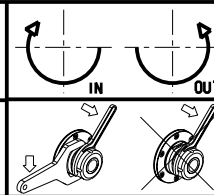

Cod. MT	TAGLIA Size Masse	I	RPM	Coppia Max Max Torque Max Drehmoment	Lubr.interna Coolant through Innenkuehlung	Lubr.esterna Ext. coolant Aussenkuehlung	B
MZK1121140	C4	1:1	10000	70Nm	-	X	55.5
MZK1121240	C4	1:1	10000	70Nm	P=70bar	X	68

MAZAK

MULTIPLEX 420-620-625-6200-6250 12 STAZIONI / HYPER QUADREX 200-250MSY 12 STAZIONI
MULTIPLEX 8200 (TORRETTA SUP. 12 STAZIONI) - MULTIPLEX W-200 12 STAZIONI

MODULO MOTORIZZATO ASSIALE MT CAPTO

Axial driven tool MT CAPTO

Axial angetriebenes Werkzeug MT CAPTO

Subject to change without notice.