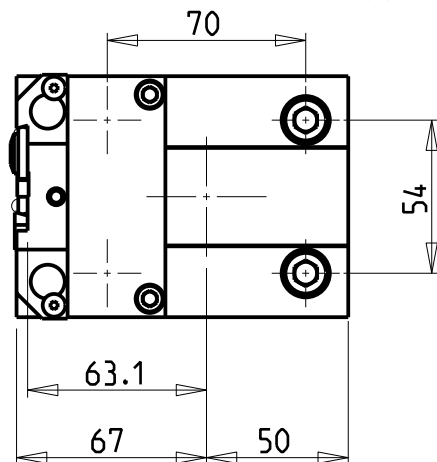

versione dx  
right version  
version rechts

versione sx  
left version  
version links

**KIT LAME NON INCLUSI (OPZIONALI)  
BLADES NOT SUPPLIED WITH (OPTIONAL)  
KLINGEN NICHT INBEGRIFFEN (OPTIONAL)**

- LAMA-BLADE-KLINGE SANDVIK H=32 sp.3 cod. QD\_NN2G60C25A  
+INSERTI-INSERTS-EINLAGEN cod. QD\_NG\_0300\_0002\_CM\_1145 (10 pz.)
- LAMA-BLADE-KLINGE SANDVIK H=32 sp.4 cod. QD\_NN2H60C25A  
+INSERTI-INSERTS-EINLAGEN cod. QD\_NH\_0400\_0002\_CM\_1145 (10 pz.)
- LAMA-BLADE-KLINGE ISCAR H=32 sp.3 cod. SGFH\_32K\_3  
+INSERTI-INSERTS-EINLAGEN cod. 6011365 (10pz.)
- LAMA-BLADE-KLINGE ISCAR H=32 sp.4 cod. SGFH\_32K\_4  
+INSERTI-INSERTS-EINLAGEN cod. 6011366 (10pz.)
- LAMA-BLADE-KLINGE WALTER H=32 sp.3 cod. G2042.32N-3T45SX-P  
+INSERTI-INSERTS-EINLAGEN cod. SX-3E300N02-CE4 WSM33S (10pz.) + CHIAVE-KEY cod. FS1494
- LAMA-BLADE-KLINGE WALTER H=32 sp.4 cod. G2042.32N-4T50SX-P  
+INSERTI-INSERTS-EINLAGEN cod. SX-4E400N02-CE4 WSM33S (10pz.) + CHIAVE-KEY cod. FS1494