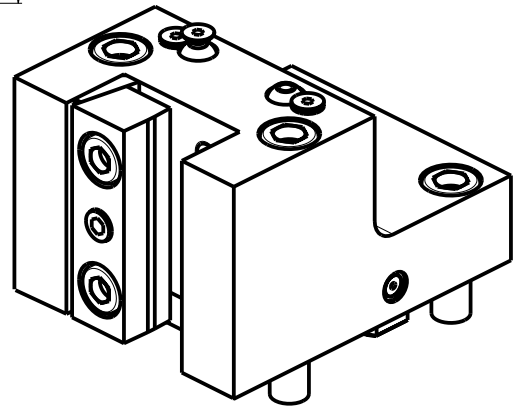

DW 014 22510

Cod. MT	N°Utensili N°Tools N°Werkzeuge	Reversibile lato mandrino/contromandrino Reversible sub/main spindle side Umkehrbare Spindel-seite/ Gegenspindel-seite	Lubrificazione int. Coolant through Innenkuehlung	Lubrificazione est. Ext. coolant Aussekuehlung	Misure Dimensions Masse	L	B	H
DW 04282500	1	X	-	X	mm	81	25	25
DW 04282540	1	X	-	X	Inch	81	1"	1"
DW 01422510	1	X	P=70bar	X	mm	70	25	25

NEW

ROMI
MOD: GL 350M/Y/S
PORTAUTENSILE RADIALE SINGOLO QD=25mm / QD=1" H=75mm
Radial single static tool QD=25mm / QD=1" H=75mm
Radial Single-Werkzeughalter QD=25mm / QD=1" H=75mm

M.T. srl
Via Casino Albini 480
Tel. 0541/956034-957884
Fax 0541/956341
47842 S. GIOVANNI IN M. (RN)
e-mail: mtma@mtmarchetti.com
http://www.mtmarchetti.com