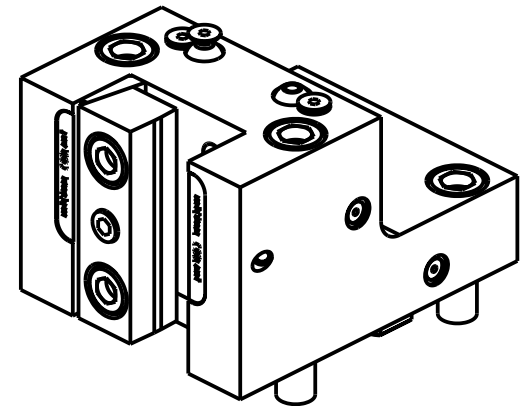

DW 014 22510

Cod. MT	N°Utensili N°Tools N°Werkzeuge	Reversibile lato mandrino/contromandrino Reversible sub/main spindle side Umkehrbare Spindel-seite/ Gegenspindel-seite	Lubrificazione int. Coolant through Innenkuehlung	Lubrificazione est. Ext. coolant Aussekuehlung	Misure Dimensions Masse	L	B	H
DW 04282500	1	X	-	X	mm	81	25	25
DW 04282540	1	X	-	X	Inch	81	1"	1"
DW 01422510	1	X	P=70bar	X	mm	70	25	25

NEW

ROMI
MOD: GL 350M/Y/S
PORTAUTENSILE RADIALE SINGOLO QD=25mm / QD=1" H=75mm
Radial single static tool QD=25mm / QD=1" H=75mm
Radial Single-Werkzeughalter QD=25mm / QD=1" H=75mm

M.T. srl
Via Casino Albini 480
Tel. 0541/956034-957884
Fax 0541/956341
47842 S. GIOVANNI IN M. (RN)
e-mail: mtma@mtmarchetti.com
http://www.mtmarchetti.com