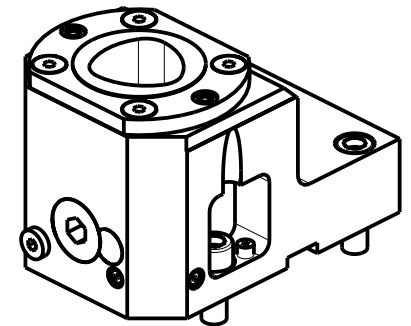

PER ORDINARE LA VERSIONE SX
 AGGIUNGERE "LC" AL CODICE IN TABELLA.
 ES: MNL0464010 DIVENTA MNL0464010LC

TO ORDER LEFT VERSION
 ADD A "LC" IN THE CODE-CHARTS.
 EXAMPLE: MNL0464010 BECOMES MNL0464010LC

UM DIE LINKE-VERSION ZU BESTELLEN, BEI DER
 ARTIKELBEZEICHNUNG "LC" HINZUFUEGEN.
 BEISPIEL: MNL0464010 WIRD DANN MNL0464010LC

MNL0466010

Cod. MT	N°Utensili N°Tools N°Werkzeuge	Lubrificazione int. Coolant through Innenkuehlung	Lubrificazione est. Ext. coolant Aussenkuehlung	Reversibile lato mandrino/contromandrino Reversible sub/main spindle side Umkehrbare Spindel-seite/ Gegenspindel-seite	TAGLIA Size Masse	L1	L2	L3	L4	L5	L6
MNL0464010	1	X	X	X	C4	90	45	63	48	69	134
MNL0465010	1	X	X	X	C5	95	37	75	64	69	134
MNL0465015	1	X	X	X	C5	95	62.5	75	64	94.5	159.5
MNL0466010	1	X	X	X	C6	108	55	108	94	97	162

TAKISAWA
 MOD: TS3000/4000/5000 Y/YS 12 ST. (3 KEYS TURRET)

PORTAUTENSILE RADIALE SINGOLO MT CAPTO
 Radial single static tool MT CAPTO
 Radial Single-Werkzeughalter MT CAPTO

M.T. srl
 Via Casino Albini 480
 Tel. 0541/956034-957884
 Fax 0541/956341
 47842 S. GIOVANNI IN M. (RN)
 e-mail: mtma@mtmarchetti.com
 http://www.mtmarchetti.com