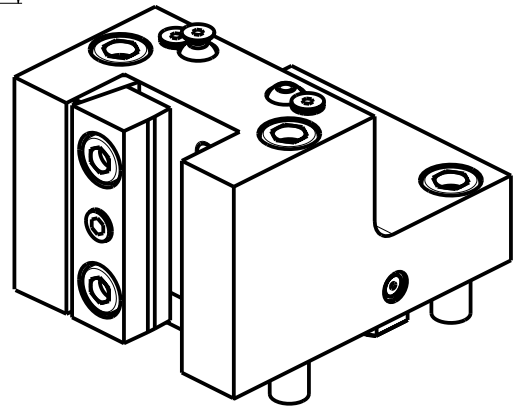

DW 014 22510

Cod. MT	N°Utensili N°Tools N°Werkzeuge	Reversibile lato mandrino/contromandrino Reversible sub/main spindle side Umkehrbare Spindel-seite/ Gegenspindel-seite	Lubrificazione int. Coolant through Innenkuehlung	Lubrificazione est. Ext. coolant Aussenkuehlung	Misure Dimensions Masse	L	B	H
DW04282500	1	X	-	X	mm	81	25	25
DW04282540	1	X	-	X	Inch	81	1"	1"
DW 014 22510	1	X	P=70bar	X	mm	70	25	25

NEW

TAKISAWA

MOD: NX-2500 12ST./15ST. (BMT65)

PORTAUTENSILE RADIALE SINGOLO QD=25mm / QD=1" H=75mm

Radial single static tool QD=25mm / QD=1" H=75mm

Radial Single-Werkzeughalter QD=25mm / QD=1" H=75mm

Subject to change without notice.