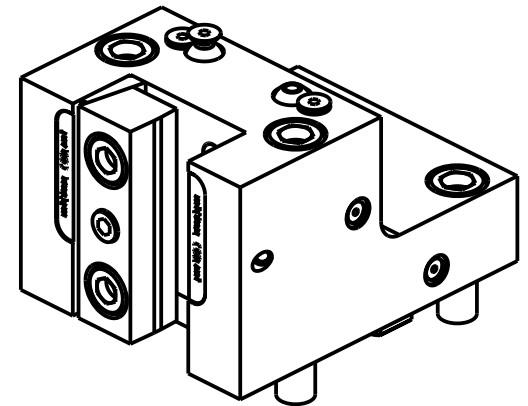

DW 014 22510

Cod. MT	N°Utensili N°Tools N°Werkzeuge	Reversibile lato mandrino/contromandrino Reversible sub/main spindle side Umkehrbare Spindel-seite/ Gegenspindel-seite	Lubrificazione int. Coolant through Innenkuehlung	Lubrificazione est. Ext. coolant Aussenkuehlung	Misure Dimensions Masse	L	B	H
DW04282500	1	X	-	X	mm	81	25	25
DW04282540	1	X	-	X	Inch	81	1"	1"
DW 014 22510	1	X	P=70bar	X	mm	70	25	25

NEW

TAKISAWA

MOD: NX-2500 12ST./15ST. (BMT65)

PORTAUTENSILE RADIALE SINGOLO QD=25mm / QD=1" H=75mm

Radial single static tool QD=25mm / QD=1" H=75mm

Radial Single-Werkzeughalter QD=25mm / QD=1" H=75mm

Subject to change without notice.