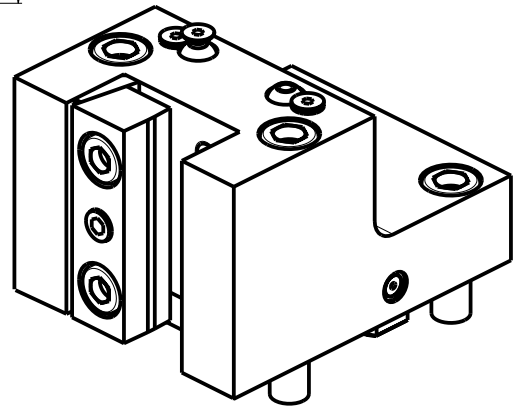

DW 014 22510

Cod. MT	N°Utensili N°Tools N°Werkzeuge	Reversibile lato mandrino/contromandrino Reversible sub/main spindle side Umkehrbare Spindel-seite/ Gegenspindel-seite	Lubrificazione int. Coolant through Innenkuehlung	Lubrificazione est. Ext. coolant Aussekuehlung	Misure Dimensions Masse	L	B	H
DW04282500	1	X	-	X	mm	81	25	25
DW04282540	1	X	-	X	Inch	81	1"	1"
DW01422510	1	X	P=70bar	X	mm	70	25	25

NEW

VICTOR  
MOD: VTURN-A26 CM/SCM/YCM/YSCM - VTURN-S26 CM

PORTAUTENSILE RADIALE SINGOLO QD=25mm / QD=1" H=75mm  
Radial single static tool QD=25mm / QD=1" H=75mm  
Radial Single-Werkzeughalter QD=25mm / QD=1" H=75mm