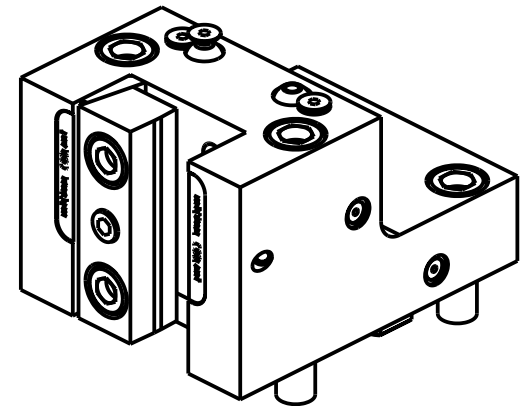

DW 014 22510

Cod. MT	N°Utensili N°Tools N°Werkzeuge	Reversibile lato mandrino/contromandrino Reversible sub/main spindle side Umkehrbare Spindel-seite/ Gegenspindel-seite	Lubrificazione int. Coolant through Innenkuehlung	Lubrificazione est. Ext. coolant Aussekuehlung	Misure Dimensions Masse	L	B	H
DW04282500	1	X	-	X	mm	81	25	25
DW04282540	1	X	-	X	Inch	81	1"	1"
DW01422510	1	X	P=70bar	X	mm	70	25	25

NEW

VICTOR  
MOD: VTURN-A26 CM/SCM/YCM/YSCM - VTURN-S26 CM

PORTAUTENSILE RADIALE SINGOLO QD=25mm / QD=1" H=75mm  
Radial single static tool QD=25mm / QD=1" H=75mm  
Radial Single-Werkzeughalter QD=25mm / QD=1" H=75mm