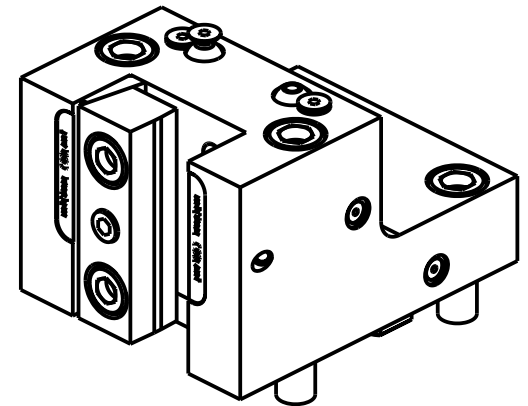

DW 014 22510

Cod. MT	N°Utensili N°Tools N°Werkzeuge	Reversibile lato mandrino/contromandrino Reversible sub/main spindle side Umkehrbare Spindel-seite/ Gegenspindel-seite	Lubrificazione int. Coolant through Innenkuehlung	Lubrificazione est. Ext. coolant Aussenkuehlung	Misure Dimensions Masse	L	B	H
DW04282500	1	X	-	X	mm	81	25	25
DW04282540	1	X	-	X	Inch	81	1"	1"
DW 014 22510	1	X	P=70bar	X	mm	70	25	25

NEW

YCM
MOD: BTX250SY - NT2000/2500 12 STAZIONI

PORTAUTENSILE RADIALE SINGOLO QD=25mm / QD=1" H=75mm
Radial single static tool QD=25mm / QD=1" H=75mm
Radial Single-Werkzeughalter QD=25mm / QD=1" H=75mm

M.T. srl
Via Casino Albini 480
Tel. 0541/956034-957884
Fax 0541/956341
47842 S. GIOVANNI IN M. (RN)
e-mail: mtma@mtmarchetti.com
http://www.mtmarchetti.com