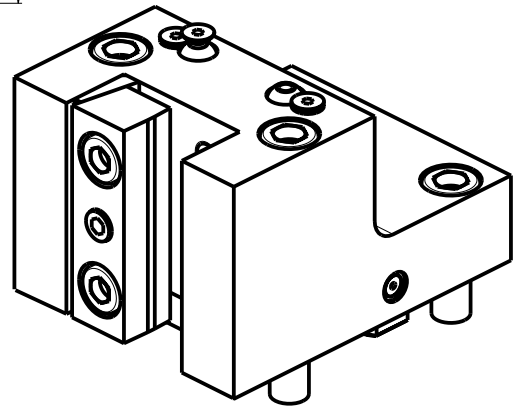

DW 014 22510

Cod. MT	N°Utensili N°Tools N°Werkzeuge	Reversibile lato mandrino/contromandrino Reversible sub/main spindle side Umkehrbare Spindel-seite/ Gegenspindel-seite	Lubrificazione int. Coolant through Innenkuehlung	Lubrificazione est. Ext. coolant Aussenkuehlung	Misure Dimensions Masse	L	B	H
DW04282500	1	X	-	X	mm	81	25	25
DW04282540	1	X	-	X	Inch	81	1"	1"
DW 014 22510	1	X	P=70bar	X	mm	70	25	25

NEW

YCM
MOD: BTX250SY - NT2000/2500 12 STAZIONI

PORTAUTENSILE RADIALE SINGOLO QD=25mm / QD=1" H=75mm
Radial single static tool QD=25mm / QD=1" H=75mm
Radial Single-Werkzeughalter QD=25mm / QD=1" H=75mm

M.T. srl
Via Casino Albini 480
Tel. 0541/956034-957884
Fax 0541/956341
47842 S. GIOVANNI IN M. (RN)
e-mail: mtma@mtmarchetti.com
http://www.mtmarchetti.com